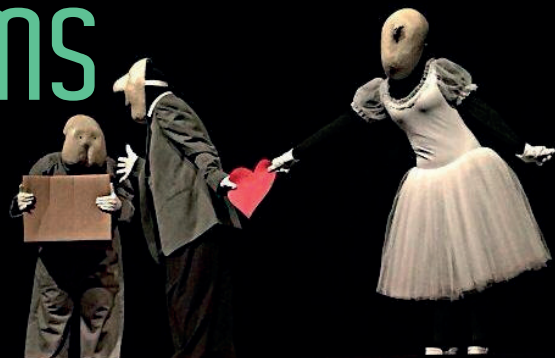

Giovedì 7 Aprile, ore 21:00
Venerdì 8 Aprile, ore 21:00

DREAMS OF DREAMS

speciale
un giovedì
da sogno

Giovanni FIRPO, Francesco IARIA
Elisabetta MIRRA, Antonio ORLANDO
Carola RIPANI, Giulia TRIPPETTA

Venerdì 22 Aprile, ore 21:00
Sabato 23 Aprile, ore 21:00

LADRI DI GIRASOLE

La Tregua di Natale 1914

Compagnia Teatrale IL PIPISTRELLO
Di Gianni LUCANDRI
Regia Massimo DE JULIIS

UNA STAGIONE particolare

Direzione Artistica PAOLO FOSSO

promosso dal

COMUNE
DI RIETI

in collaborazione con

con il patrocinio di

PICCOLO TEATRO DEI CONDOMINI

UNA STAGIONE particolare

Venerdì 15 Aprile, ore 21:00
Sabato 16 Aprile, ore 21:00

QUELLI DI CAMPO REATINO

Foto Bernardinetti

Francesco RINALDI

Venerdì 6 Maggio, ore 21:00
Sabato 7 Maggio, ore 21:00