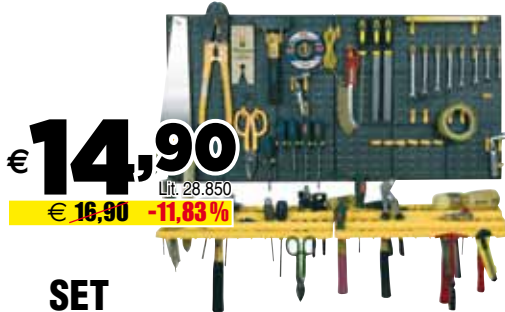

UTENSILI A MOTORE e ACCESSORI

€ **19,90**
Lit. 38.532
€ 24,90 -20,08%

SVITAVVITA A BATTERIA AL LITIO BT-SD 3,6

230 V, reversibile destra e sinistra, mandrino porta bits dotato di indicatore carica batteria, impugnatura girevole, lampada a led e regolatore di coppia. Cod. 425150

€ **59,90**
Lit. 115.983

TRAPANO A PERCUSSIONE 710 W BLACK&DECKER

reversibile, velocità elettronica variabile, mandrino auto serrante 13 mm, dotato di impugnatura supplementare, **completo di baule + 40 accessori.** Cod. 459367

IN DOTAZIONE VALIGETTA E ACCESSORI PER FORARE E AVVITARE.
€ **34,90**
Lit. 67.576
€ 39,00 -10,51%

TRAPANO AVVITATORE DOPPIA BATTERIA BRIKSTEIN

14,4V, mandrino autoserrante, giri/min. 0-550, con manico ergonomico e led integrato per illuminazione supplementare. Cod. 420538

RISPARMI 20,00 EURO

€ **99,00**
Lit. 191.691
€ 119,00 -16,81%

SEGA CIRCOLARE CON BANCHETTO TKS 1500W

230V per uso universale, per tagli longitudinali, obliqui e doppi inclinazione a 45°. Dotata di protezione lama con predisposizione per aspirazione, guida parallela con guide in alluminio, lama in metallo. Piano cm. 64x44,6. Cod. 160678

€ **5,90**
Lit. 11.424
€ 7,05 -16,31%

SET 6 CACCIAVITI BASIC + BARRA DI SUPPORTO

Cod. 39271

€ **14,90**
Lit. 28.850
€ 16,90 -11,83%

SET 2 PANNELLI + 2 MENSOLE + 50 GANCI PORTA ATTREZZI

in polipropilene ideali per ordinare i vostri attrezzi. Misure totali: cm. 100x18xH 50. Cod. 158328

€ **19,90**
Lit. 38.532
PREZZO SPECIALE

CASSETTA PORTA UTENSILI 19" + PORTA CELLULARE IN TESSUTO

cassetta con chiusura in metallo, 2 portaminuterie e vassoio interno. Cm. 48,6x26,7x24,2 H. Cod. 531878

€ **29,90**
Lit. 57.894
€ 34,90 -14,33%

CARRELLO PORTA UTENSILI

realizzato in resina con cerniere in metallo e grandi ruote. Cm. 47x30x63 Cod. 232635

ILLUMINAZIONE

€ **3,90**
Lit. 7.551
€ 4,90 -20,41%